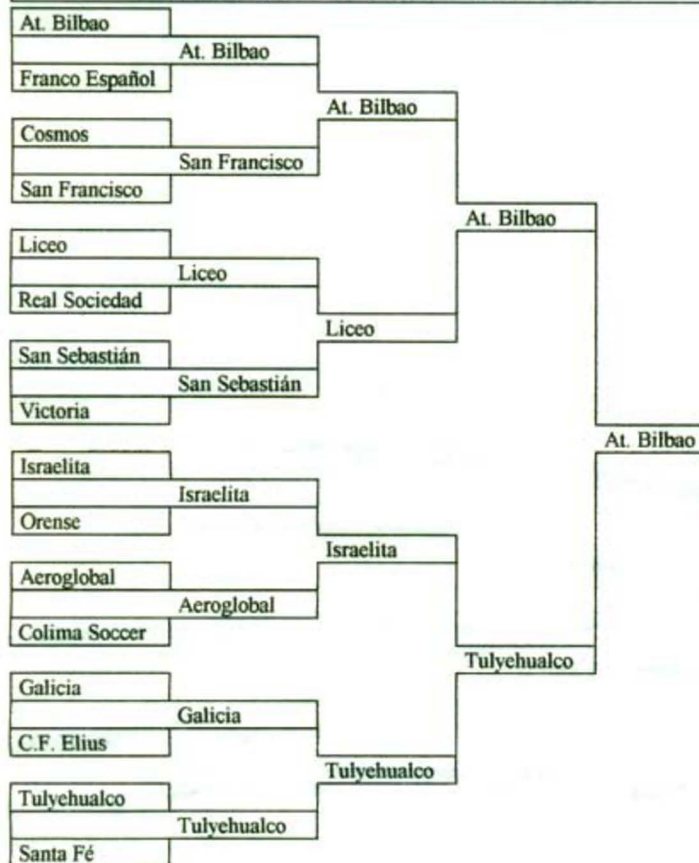

LIGA ESPAÑOLA DE FUTBOL AMATEUR A.C.

AVDA. CHAPULTEPEC 178-A COL. ROMA C.P. 06700 TELEFONO 5250114 FAX. 5118003

GRAFICA DEL TORNEO DE COPA DE LA LIGA ESPAÑOLA DE FUTBOL AMATEUR

NOTAS IMPORTANTES

En reunión de la Junta Directiva de la Liga Española, se acordó que el **Torneo de Liga** inicie el próximo 17 de Enero.

Podrá haber cambios de jugadores de un equipo a otro, siempre y cuando el club al que perteneció otorgue la baja.

Recordamos a todos los equipos la obligación de reportar el marcador de su partido, los domingos de 14:30 a 17:00 horas, a los teléfonos de la Liga.

Así mismo, la obligación de entregar la hoja de reporte de su partido, a más tardar el miércoles, o enviarla por fax, a las oficinas de la Liga.

HORARIOS DE OFICINA

Lunes a Viernes:

de 10:00 a 21:30 horas

Sábados:

de 18:00 a 21:00 horas

Domingos:

de 14:30 a 17:00 horas

LOS RESULTADOS, CLASIFICACIONES Y PROGRAMACIONES DE LA LIGA ESPAÑOLA DE FUTBOL AMATEUR, LOS PODRA ESCUCHAR O VER EN:

RADIO "A B C"	Todos los domingos de 18 a 19 horas en el 760, programa de Chucho Domínguez
PERIODICO METRO	Principalmente los Martes
OVACIONES	Los lunes o martes en la sección del Sr. Carlos Pantoja
RADIO "X E X"	Programa "Charla Veloz" en el 730 de su cuadrante, todos los días de 7 a 8 horas.

**INSCRIPCIONES ABIERTAS PARA EL TORNEO DE LIGA
FECHA DE INICIO: 17 DE ENERO DE 1999**