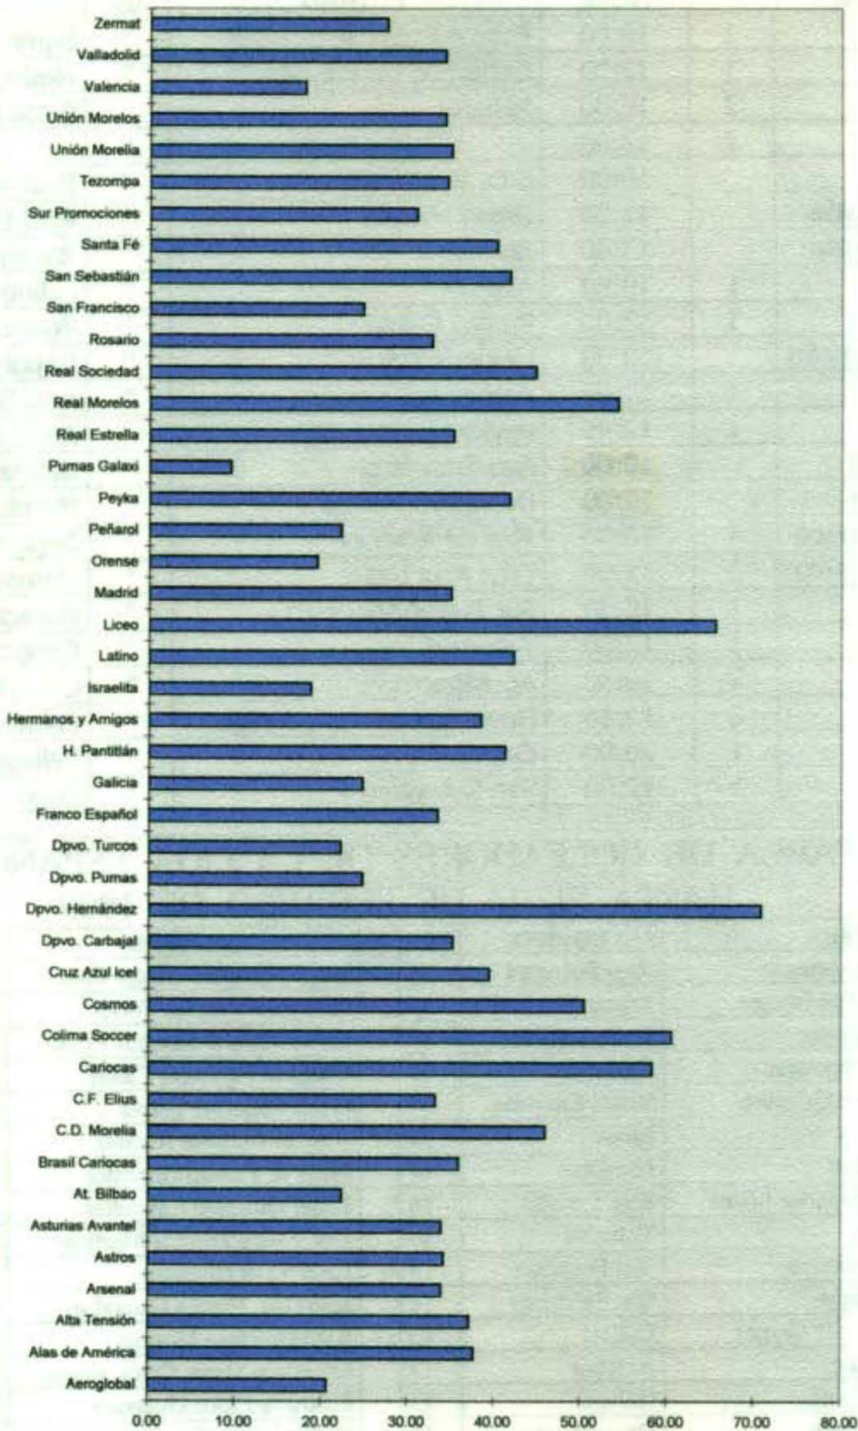

EQUIPOS	TOTAL
Aeroglobol	20.75
Alas de América	37.75
Alta Tensión	37.25
Arsenal	34.00
Astros	34.25
Asturias Avantel	34.00
At. Bilbao	22.50
Brasil Cariocas	36.00
C.D. Morelia	46.00
C.F. Elius	33.25
Cariocas	58.25
Colima Soccer	60.50
Cosmos	50.50
Cruz Azul Icel	39.50
Dpvo. Carbajal	35.25
Dpvo. Hernández	70.75
Dpvo. Pumas	24.75
Dpvo. Turcos	22.25
Franco Español	33.50
Galicia	24.75
H. Pantitlán	41.25
Hermanos y Amigos	38.50
Israelita	18.75
Latino	42.25
Liceo	65.50
Madrid	35.00
Orense	19.50
Peñarol	22.25
Peyka	41.75
Pumas Galaxi	9.50
Real Estrella	35.25
Real Morelos	54.25
Real Sociedad	44.75
Rosario	32.75
San Francisco	24.75
San Sebastián	41.75
Santa Fé	40.25
Sur Promociones	31.00
Tezompa	34.50
Unión Morelia	35.00
Unión Morelos	34.25
Valencia	18.00
Valladolid	34.25
Zermat	27.50

CONTINUAN ABIERTAS LAS INSCRIPCIONES