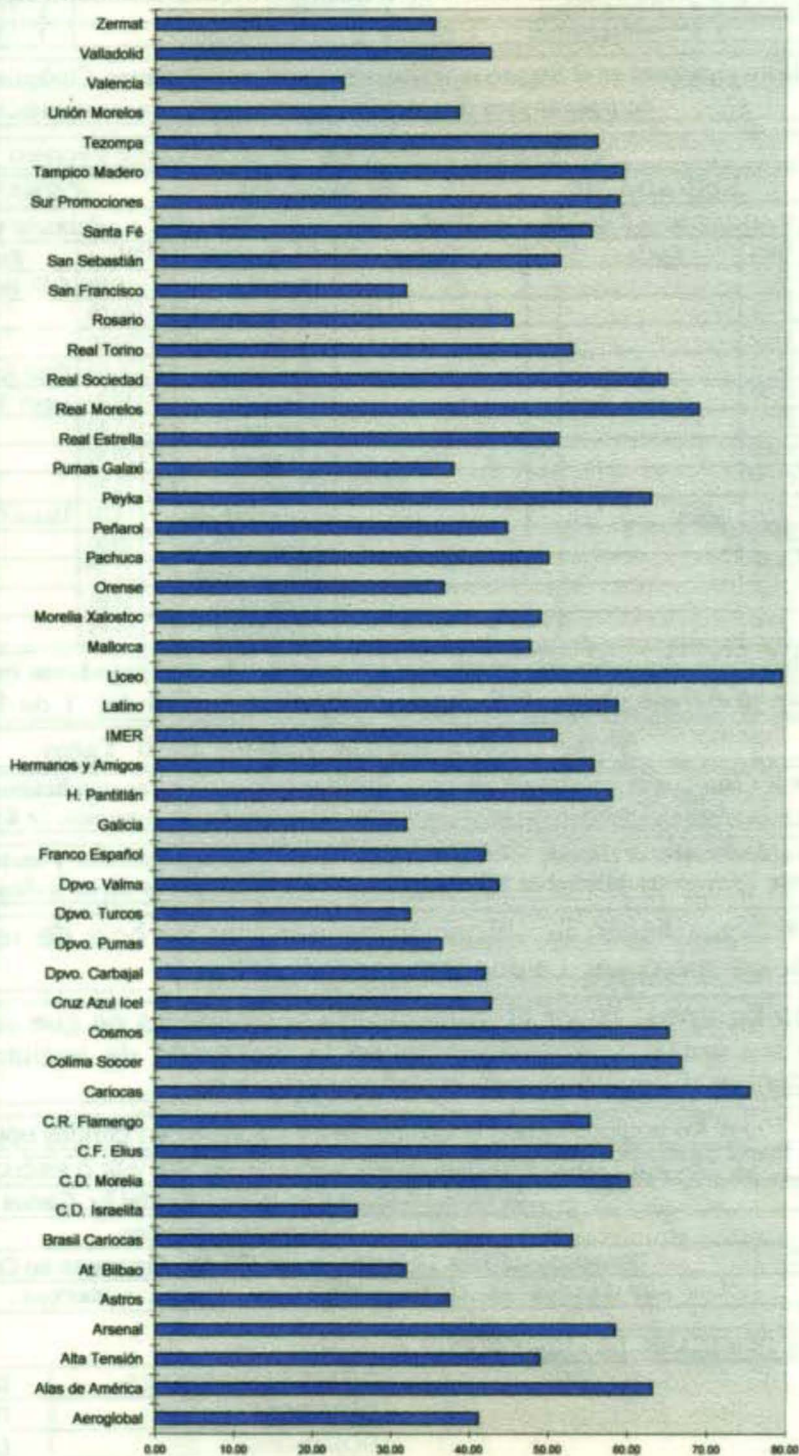

GRAFICA DE DISCIPLINA DE LA LIGA ESPAÑOLA DE FUTBOL HASTA EL 25 DE ABRIL DE 1999

EQUIPOS	TOTAL
Aeroglobal	41.25
Alas de América	63.25
Alta Tensión	49.00
Arsenal	58.50
Astros	37.50
At. Bilbao	32.00
Brasil Cariocas	53.00
C.D. Israelita	25.75
C.D. Morelia	60.25
C.F. Elius	58.00
C.R. Flamengo	55.25
Cariocas	75.50
Colima Soccer	66.75
Cosmos	65.25
Cruz Azul Icel	42.75
Dpvo. Carbajal	42.00
Dpvo. Pumas	36.50
Dpvo. Turcos	32.50
Dpvo. Valma	43.75
Franco Español	42.00
Galicia	32.00
H. Pantitlán	58.00
Hermanos y Amigos	55.75
IMER	51.00
Latino	58.75
Liceo	79.75
Mallorca	47.75
Morelia Xalostoc	49.00
Orense	36.75
Pachuca	50.00
Peñarol	44.75
Peyka	63.00
Pumas Galaxi	38.00
Real Estrella	51.25
Real Morelos	69.00
Real Sociedad	65.00
Real Torino	53.00
Rosario	45.50
San Francisco	32.00
San Sebastián	51.50
Santa Fé	55.50
Sur Promociones	59.00
Tampico Madero	59.50
Tezompa	56.25
Unión Morelos	38.75
Valencia	24.00
Valladolid	42.75
Zermat	35.75

CONTINUAN ABIERTAS LAS INSCRIPCIONES

28 DE ABRIL DE 1999