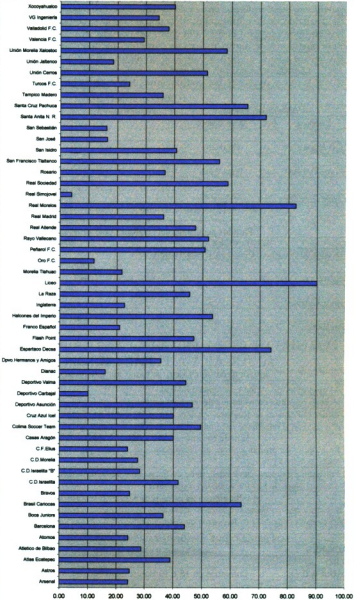

GRAFICA DE DISCIPLINA DE LA LIGA ESPAÑOLA DE FUTBOL HASTA EL 21 DE JUNIO DEL 2000

EQUIPOS	TOTAL
Arsenal	24.25
Astros	24.75
Atlas Ecatepec	39.00
Atlético de Bilbao	28.75
Alornos	24.25
Barcelona	44.00
Boca Juniors	36.50
Brasil Caracas	63.75
Brevois	24.75
C. D. Israelita	41.75
C. D. Israelita "B"	28.25
C. D. Morelia	27.50
C. F. Ebus	24.00
Casas Aragón	40.00
Colima Soccer Team	49.50
Cruz Azul Icael	40.00
Deportivo Aucasión	46.50
Deportivo Carbajal	10.00
Deportivo Valma	44.25
Dinac	16.00
Dpto. Hermanos y Amigos	35.50
Espartaco Decsa	74.00
Flash Point	47.00
Franco Español	21.00
Halcones del Imperio	53.50
Inglaterra	22.75
La Raza	45.50
Lico	90.00
Morelia Tlahuac	21.75
Oro F. C.	12.00
Peñero F. C.	50.75
Rayo Vallecano	52.00
Real Alanda	47.50
Real Madrid	36.25
Real Morelia	62.50
Real Simojovel	4.00
Real Sociedad	58.75
Rosario	36.75
San Francisco Tlaticanco	55.75
San Isidro	40.75
San José	16.50
San Sebastián	18.25
Santa Anita N. R.	72.00
Santa Cruz Pachucos	65.50
Tampico Madero	36.00
Turcos F. C.	24.25
Unión Cerros	51.50
Unión Jalisco	18.50
Unión Morelia Xalostoc	58.25
Valencia F. C.	29.25
Valladolid F. C.	38.00
VG Ingeniería	34.50
Xocoyahuaco	40.25

Los Equipos Senen la obligación de reportar el marcador de su partido, el domingo de 14:30 a 17:00 horas, a los teléfonos 55 14 70 87 55 11 80 03 y 55 12 00 12 Clave 30024.

TEMPORADA 2000
DE ENERO A JUNIO:
TORNEO DE LIGA
JULIO Y AGOSTO:
TORNEO DE COPA
DE SEPTIEMBRE A DICIEMBRE:
TORNEO DE LIGA