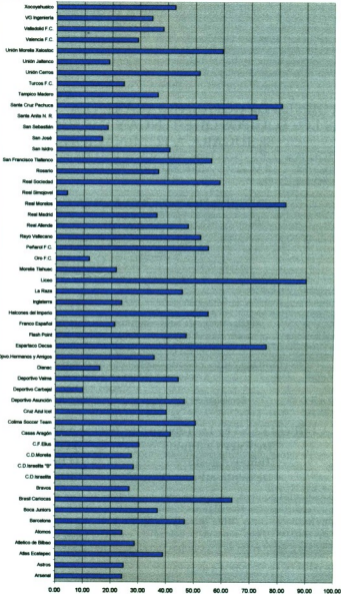

GRAFICA DE DISCIPLINA DE LA LIGA ESPAÑOLA DE FUTBOL HASTA EL 28 DE JUNIO DEL 2000

EQUIPOS	TOTAL
Arsenal	24.25
Astros	24.75
Atlas Ecatepec	39.00
Atletico de Bilbao	28.75
Atomos	24.25
Barcelona	46.75
Boca Juniors	37.00
Brazil Carocas	63.75
Bryvov	26.75
C.D.Irasaitza	50.00
C.D.Irasaitza "B"	28.25
C.D.Morsia	27.50
C.F.Elus	30.25
Casas Aragón	41.50
Colima Soccer Team	50.50
Cruz Azul Isral	40.00
Deportivo Asunción	46.50
Deportivo Carabajal	10.00
Deportivo Valma	44.25
Dianac	16.00
Opvo Hermanos y Amigos	35.50
Espartaco Decas	75.75
Flash Point	47.00
Franco Español	21.25
Halcones del Imperio	54.75
Inglaterra	23.75
La Raza	45.50
Liceo	90.00
Morsia Tlahuac	21.75
Om F.C.	12.00
Peñarril F.C.	54.75
Rayo Vallecano	52.00
Real Alenda	47.50
Real Madrid	36.25
Real Morsia	82.50
Real Simojovel	4.00
Real Sociedad	58.75
Rosario	36.75
San Francisco Tlaltenco	55.75
San Isidro	40.75
San José	16.50
San Sebastián	18.50
Santa Anita N.R.	72.00
Santa Cruz Pachuca	81.00
Tampico Madero	36.50
Turcos F.C.	24.25
Unión Camos	81.50
Unión Jaltenco	19.00
Unión Morsia Kalostoc	59.75
Valencia F.C.	29.25
Valladolid F.C.	38.50
VG Ingenieria	34.50
Xocoyahuaco	42.75

Los Equipos tienen la obligación de reportar el marcador de su partido, el domingo de 14:30 a 17:00 horas, a los teléfonos 56 14 70 87 56 11 90 63 y 56 12 00 12 Clave 30024.

TEMPORADA 2000
DE ENERO A JUNIO:
TORNEO DE LIGA
JULIO Y AGOSTO:
TORNEO DE COPA
DE SEPTIEMBRE A
DICIEMBRE:
TORNEO DE LIGA