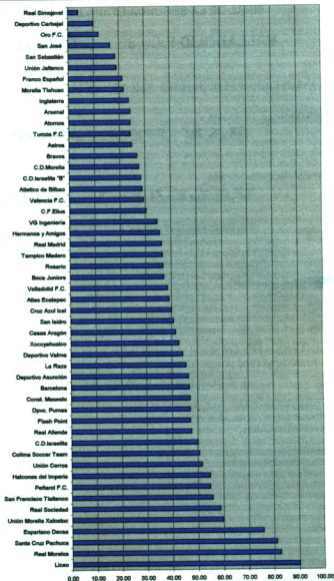

EQUIPOS	TOTAL
Real Simojovel	4.00
Deportivo Carbajal	10.00
Oro F.C.	12.00
San José	16.50
San Sebastián	18.50
Unión Jaltenco	19.00
Franco Español	21.26
Morelia Tlahuac	21.75
Inglaterra	23.75
Arsenal	24.25
Átomos	24.25
Turcos F.C.	24.25
Astros	24.75
Bravos	26.75
C.D. Morelia	27.50
C.D. Israelita "B"	28.25
Atlético de Bilbao	28.75
Valencia F.C.	29.25
C.F. Elix	30.25
VG Ingeniería	34.50
Hermanos y Amigos	35.50
Real Madrid	36.25
Tampico Madero	36.50
Rosario	36.75
Boca Juniors	37.00
Valladolid F.C.	38.50
Atlas Ecatepec	39.00
Cruz Azul Icel	40.00
San Isidro	40.75
Casas Aragón	41.50
Xocoyahuac	42.75
Deportivo Valma	44.25
La Raza	45.50
Deportivo Asunción	46.50
Barcelona	46.75
Const. Masesto	47.00
Dpto. Pumas	47.00
Flash Point	47.00
Real Allende	47.50
C.D. Israelita	50.00
Colima Soccer Team	50.50
Unión Cerros	51.50
Halcones del Imperio	54.75
Peñarol F.C.	54.75
San Francisco Tlaltenco	55.75
Real Sociedad	56.75
Unión Morelia Xalostoc	59.75
Espartaco Decsa	75.75
Santa Cruz Pachuca	81.00
Real Morelos	82.50
Lico	90.00

05-Julio-2000