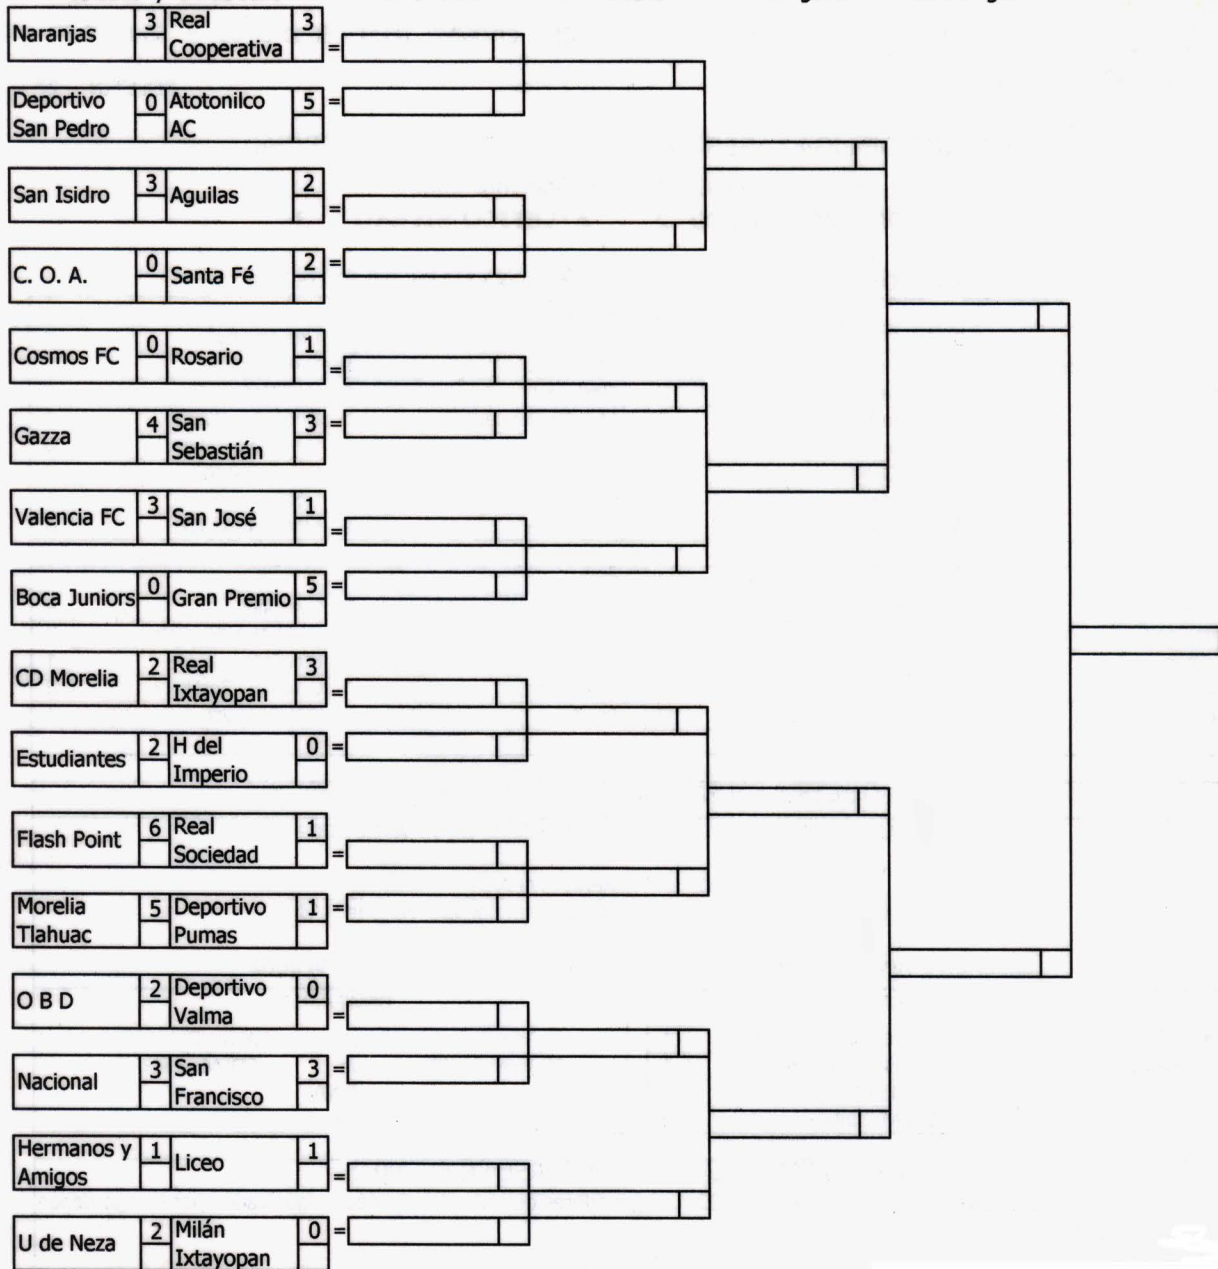

7 de Julio y 14 de Julio

21 de Julio

28 de Julio

4 de Agosto

11 de Agosto

BASES DE COMPETENCIA: El Torneo de Copa 2000 "A" se jugará a eliminación directa. La Primera eliminatoria se jugará a dos partidos (ida y vuelta). En el caso de empate en el marcador global en la primera eliminatoria, pasará a la siguiente ronda el equipo que haya anotado mas goles como visitante; si persiste el empate avanzará el equipo mas disciplinado según la tabla general hasta el 7 de Julio.