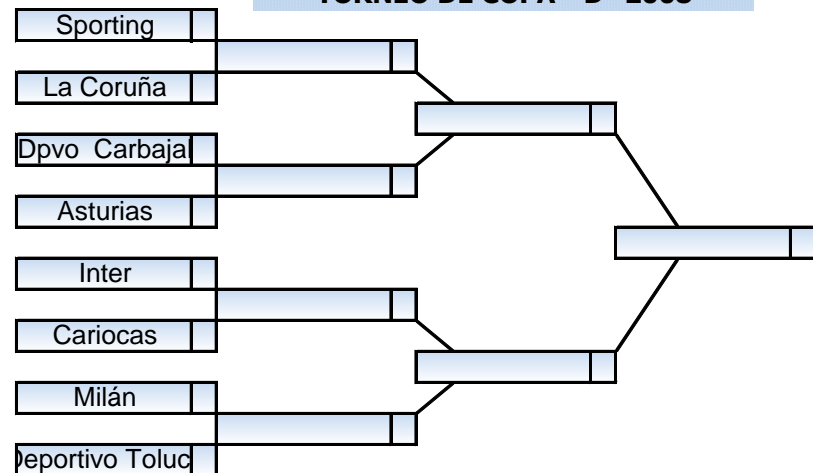

TORNEO DE COPA "D" 2008

AGRESION A CUALQUIER INTEGRANTE DEL CUERPO ARBITRAL

- a) En relación al agresor o agresores:
1. 1º Se levantará una denuncia de tipo penal por parte de los árbitros, que se anexará a la cédula. La Liga proporcionará los datos que sean solicitados para la identificación del Agresor.
  2. 2º La Liga Aplicará al agresor o agresores 1 año de suspensión.
  3. 3º El Agresor estará obligado a cubrir los gastos médicos que se hayan derivado de la agresión.
- b) En relación al Equipo:
1. 1º Pérdida del partido por Default
  2. 2º Pérdida del 0.5 punto
  3. 3º Se responsabilizará al Equipo de cubrir los gastos médicos en el caso de que el agresor o agresores no lo hagan.