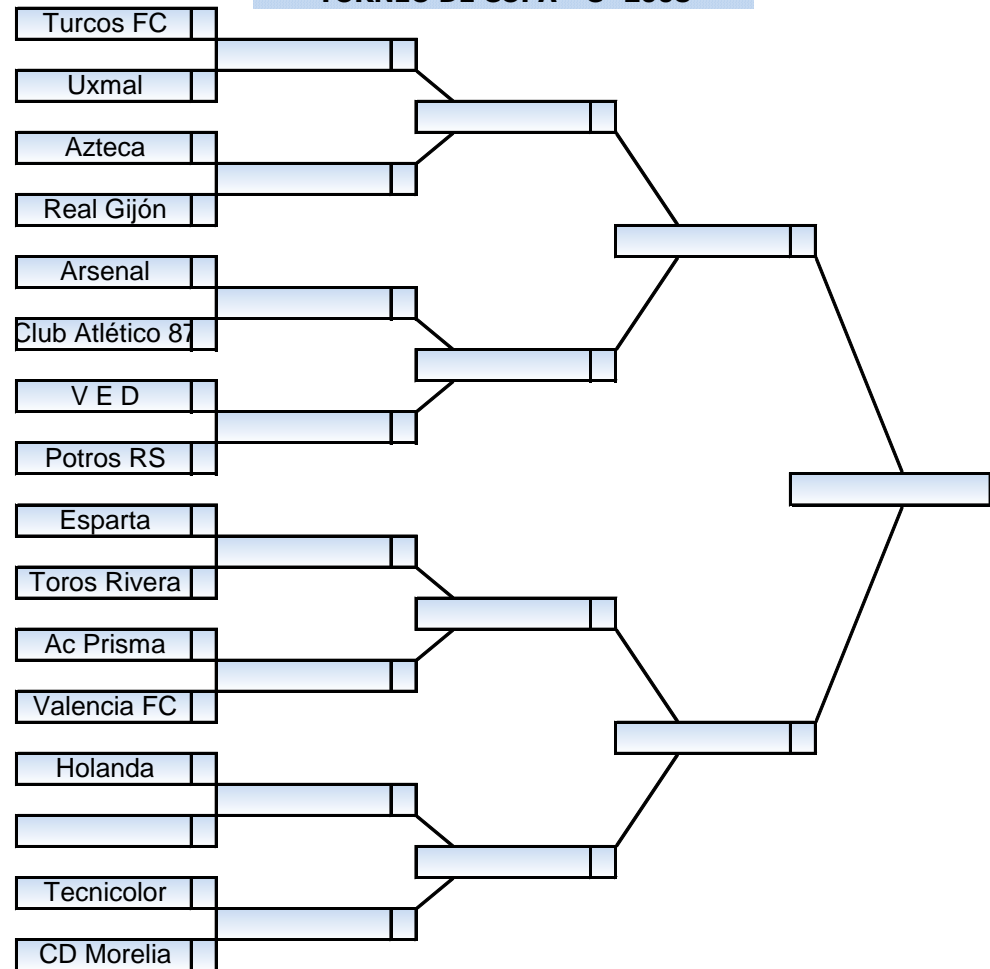

TORNEO DE COPA "C" 2008

Visite la página de Internet de la Liga
www.ligaespanolafutbol.com