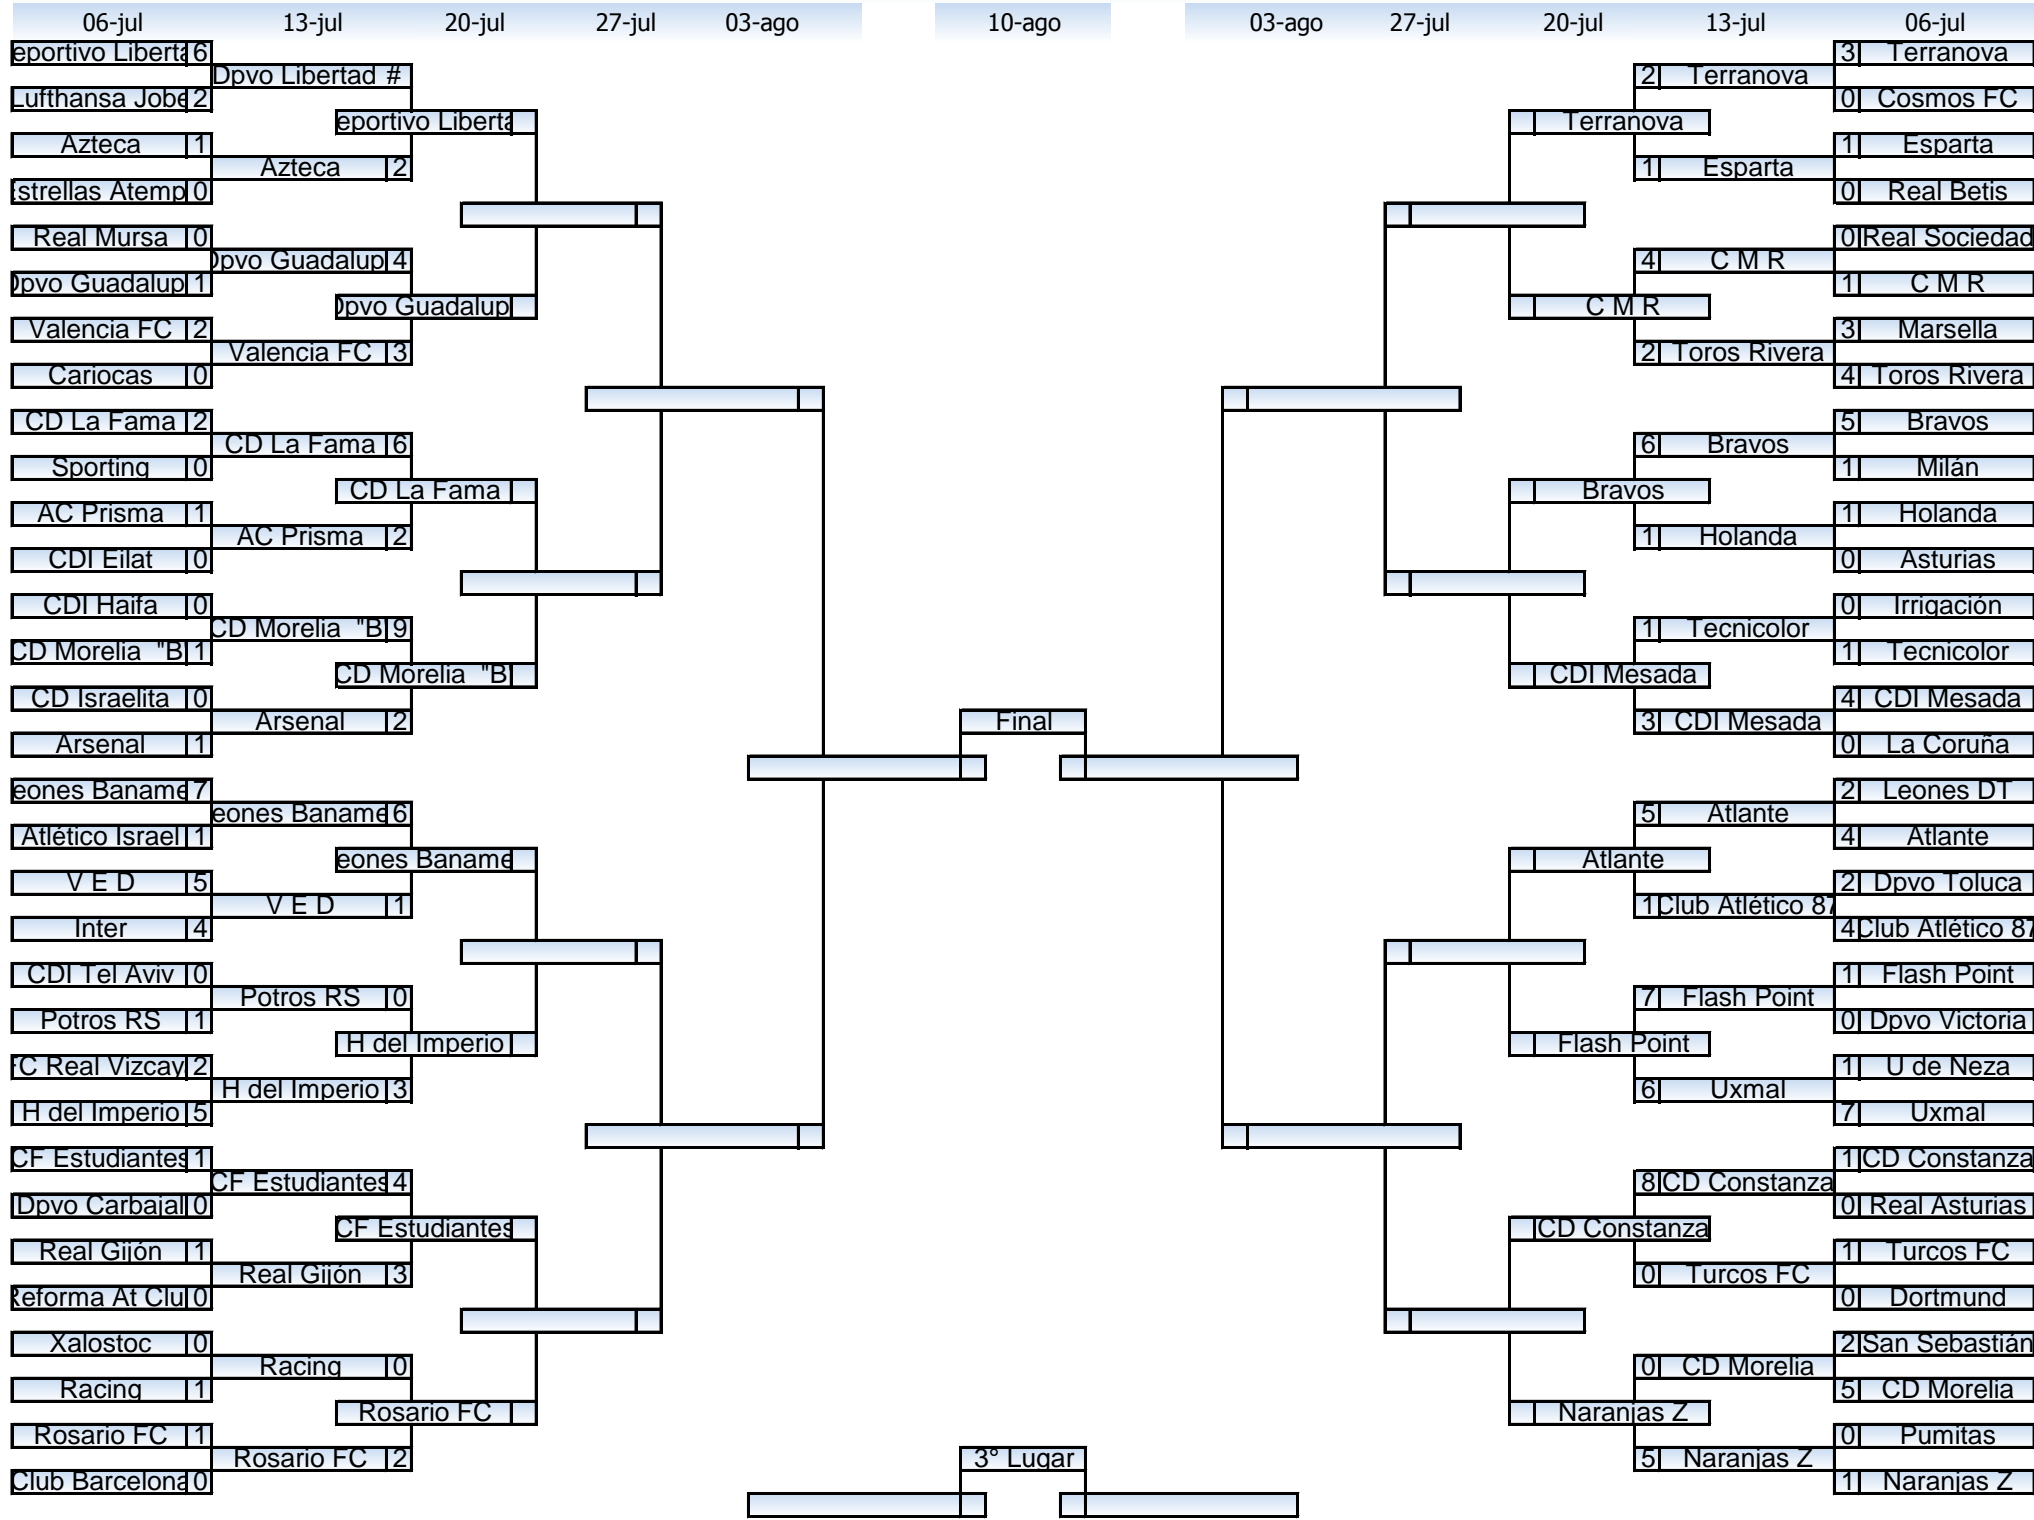

TORNEO DE COPA 2008 DE LA LIGA ESPAÑOLA DE FUTBOL

CAUSAS POR LAS QUE SE PUEDE SANCIONAR A LOS CAPITANES DE LOS EQUIPOS

Con 10 Partidos:

1. Cuando los Registros de Jugadores Amonestados o Expulsados hayan sido regresados por los Arbitros a los Equipos en forma indebida, se sancionará al Capitán del equipo.
2. Cuando el Equipo haya incurrido en cualquier acto de corrupción con los Arbitros, se le aplicará al Capitán del Equipo la sanción correspondiente.
3. Cuando los Jugadores Suplentes o la Porra invada el terreno de juego y sea motivo de suspensión del partido.

Con 1 Partido:

1. No Firmar la Cédula al finalizar el Partido
2. No colaborar con el Arbitro
3. No Alinear o no presentar Registros de Cuerpo Técnico
4. Tener en las bancas o bandas personas sin Registro Vigente
5. Por permanecer en las bancas o bandas los Jugadores o Cuerpos Técnicos que hayan sido expulsados
6. Cuando un Equipo venga reportado por mal comportamiento de la Porra
7. Cuando un equipo venga reportado por Suplantación de Jugadores, sin importar cuando se detecte. El intento de Suplantación tiene la misma sanción.
8. Cuando algún integrante del equipo se acerque a los Arbitros para hacer reclamaciones u observaciones a la finalización de los partidos.

AVISO IMPORTANTE

Cuando se da un incidente que pueda llegar a convertirse en riña entre algún jugador o jugadores de ambos equipos, las medidas que se deben tomar son las siguientes:

El Capitán del Equipo o Subcapitán deben de retirar a su jugador o jugadores del lugar donde está el problema, incluso deben de colaborar los demás integrantes del equipo.

Los Jugadores Suplentes y Cuerpo Técnico de cualquier equipo que entren al terreno de juego a "separar" **y no logren su objetivo** serán sancionados y se tomará como invasión de cancha, con la consiguiente pérdida del partido por default. Recuerden que el Reglamento de Liga Española dice "nadie puede ingresar al terreno de juego sin permiso del árbitro".

Las bancas, porristas, acompañantes etc. bajo ninguna circunstancia pueden ingresar al terreno de juego. Se responsabilizará al equipo o equipos cuyos acompañantes ingresen al terreno de juego y se sancionará tanto al equipo como al capitán del mismo.

Las Fotografías que se tomen en los campos, se anexarán a las cédulas arbitrales para las sanciones a las que haya lugar.

Se sancionará a los equipos que:

1. Tengan en su banca Jugadores que no estén debidamente uniformados.
2. Tengan en la Banca gente que no esté registrada.
3. Cuando por medio de las Fotografías se detecte alguna suplantación (cachirul), se sancionará individualmente al Jugador y al Capitán del Equipo. El Registro utilizado será dado de baja.
4. La detección de alguna suplantación por medio de Fotografías, no modificará el resultado del partido.
5. Se sancionará a los equipos que tengan jugadores mal uniformados.

CLASIFICACION DE DISCIPLINA HASTA 13 DE JULIO DE 2008