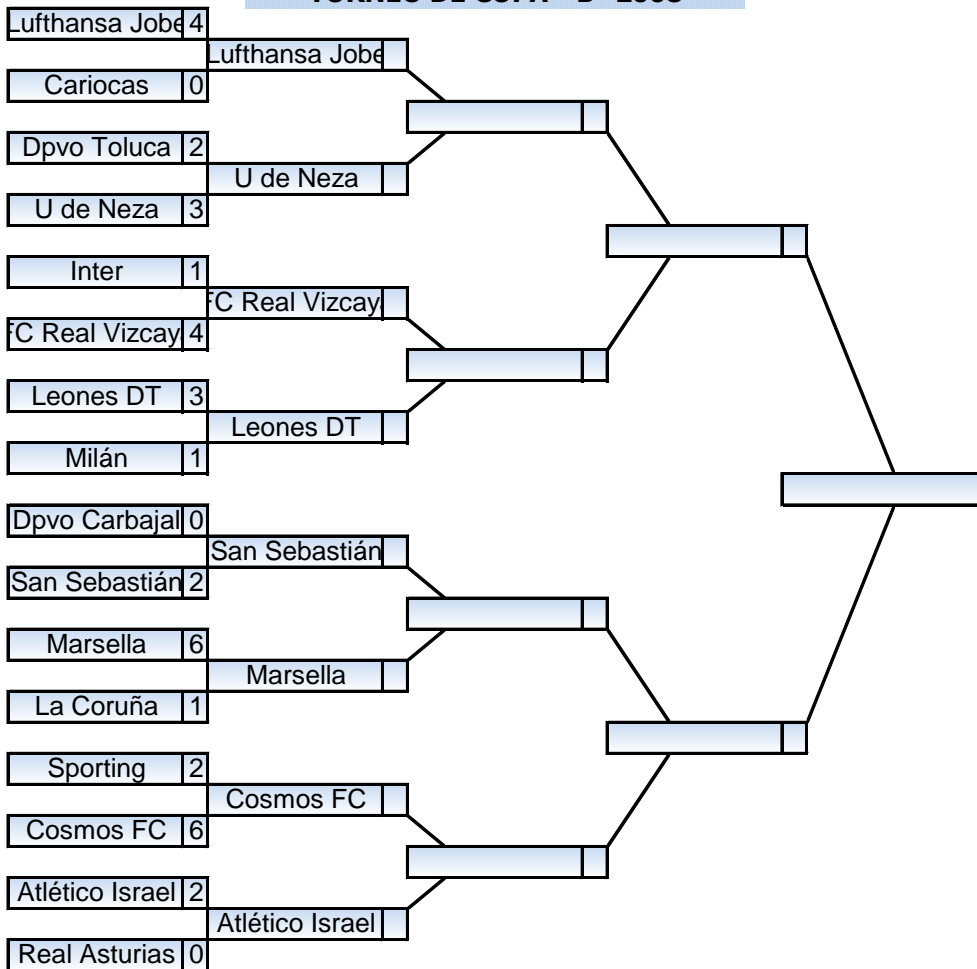

TORNEO DE COPA "B" 2008