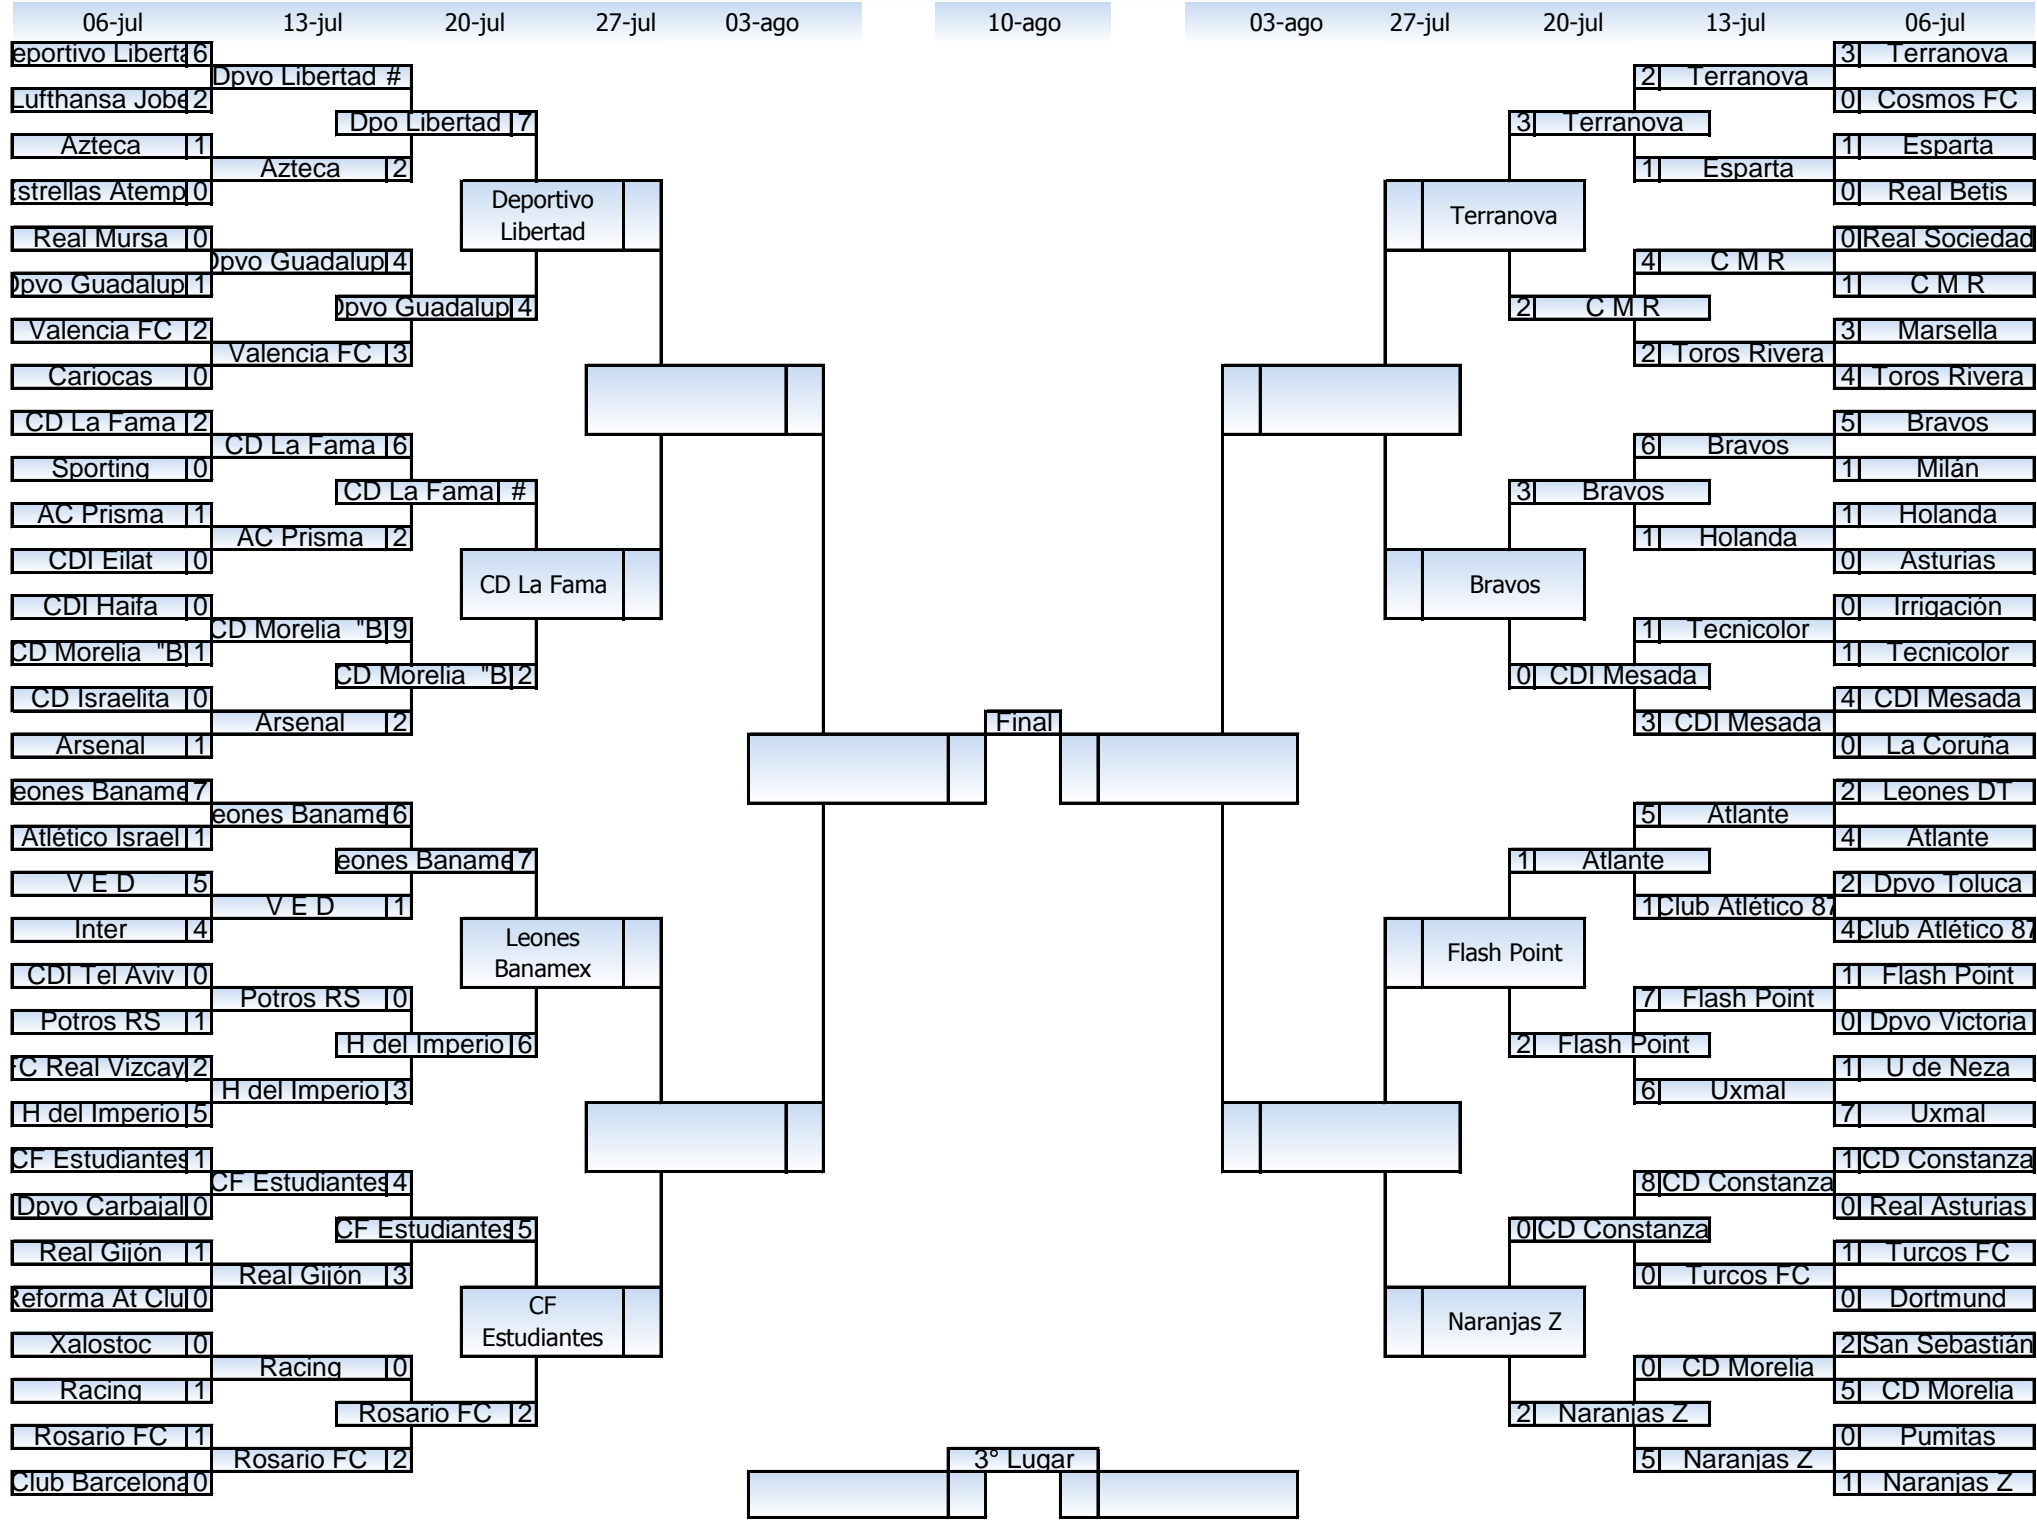

TORNEO DE COPA 2008 DE LA LIGA ESPAÑOLA DE FUTBOL

CAUSAS POR LAS QUE SE PUEDE SANCIONAR A LOS CAPITANES DE LOS EQUIPOS

Con 10 Partidos:

1. Cuando los Registros de Jugadores Amonestados o Expulsados hayan sido regresados por los Arbitros a los Equipos en forma indebida, se sancionará al Capitán del equipo.
2. Cuando el Equipo haya incurrido en cualquier acto de corrupción con los Arbitros, se le aplicará al Capitán del Equipo la sanción correspondiente.
3. Cuando los Jugadores Suplentes o la Porra invada el terreno de juego y sea motivo de suspensión del partido.

Con 1 Partido:

1. No Firmar la Cédula al finalizar el Partido
2. No colaborar con el Arbitro
3. No Alinear o no presentar Registros de Cuerpo Técnico
4. Tener en las bancas o bandas personas sin Registro Vigente
5. Por permanecer en las bancas o bandas los Jugadores o Cuerpos Técnicos que hayan sido expulsados
6. Cuando un Equipo venga reportado por mal comportamiento de la Porra
7. Cuando un equipo venga reportado por Suplantación de Jugadores, sin importar cuando se detecte. El intento de Suplantación tiene la misma sanción.
8. Cuando algún integrante del equipo se acerque a los Arbitros para hacer reclamaciones u observaciones a la finalización de los partidos.

AVISO IMPORTANTE

Cuando se da un incidente que pueda llegar a convertirse en riña entre algún jugador o jugadores de ambos equipos, las medidas que se deben tomar son las siguientes:

El Capitán del Equipo o Subcapitán deben de retirar a su jugador o jugadores del lugar donde está el problema, incluso deben de colaborar los demás integrantes del equipo.

Los Jugadores Suplentes y Cuerpo Técnico de cualquier equipo que entren al terreno de juego a "separar" **y no logren su objetivo** serán sancionados y se tomará como invasión de cancha, con la consiguiente pérdida del partido por default. Recuerden que el Reglamento de Liga Española dice "nadie puede ingresar al terreno de juego sin permiso del árbitro".

Las bancas, porristas, acompañantes etc. bajo ninguna circunstancia pueden ingresar al terreno de juego. Se responsabilizará al equipo o equipos cuyos acompañantes ingresen al terreno de juego y se sancionará tanto al equipo como al capitán del mismo.

Las Fotografías que se tomen en los campos, se anexarán a las cédulas arbitrales para las sanciones a las que haya lugar.

Se sancionará a los equipos que:

1. Tengan en su banca Jugadores que no estén debidamente uniformados.
2. Tengan en la Banca gente que no esté registrada.
3. Cuando por medio de las Fotografías se detecte alguna suplantación (cachirul), se sancionará individualmente al Jugador y al Capitán del Equipo. El Registro utilizado será dado de baja.
4. La detección de alguna suplantación por medio de Fotografías, no modificará el resultado del partido.
5. Se sancionará a los equipos que tengan jugadores mal uniformados.

CLASIFICACION DE DISCIPLINA HASTA 20 DE JULIO DE 2008