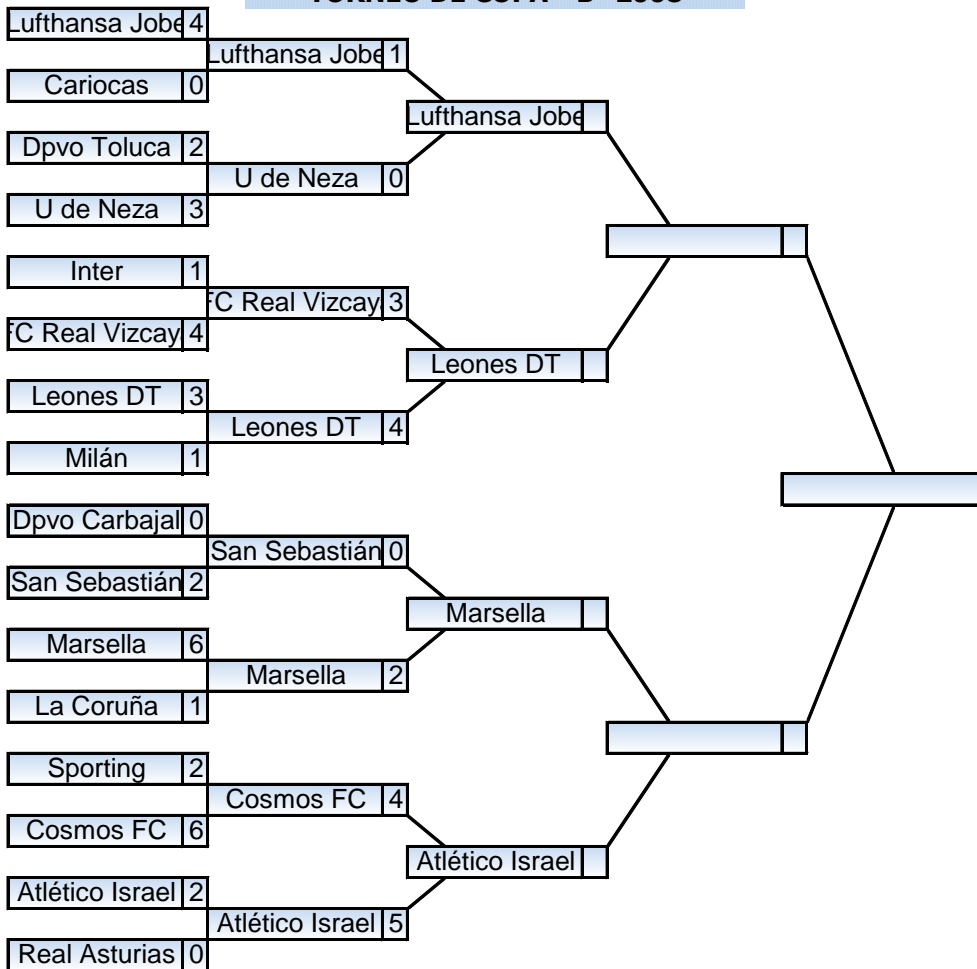

TORNEO DE COPA "B" 2008