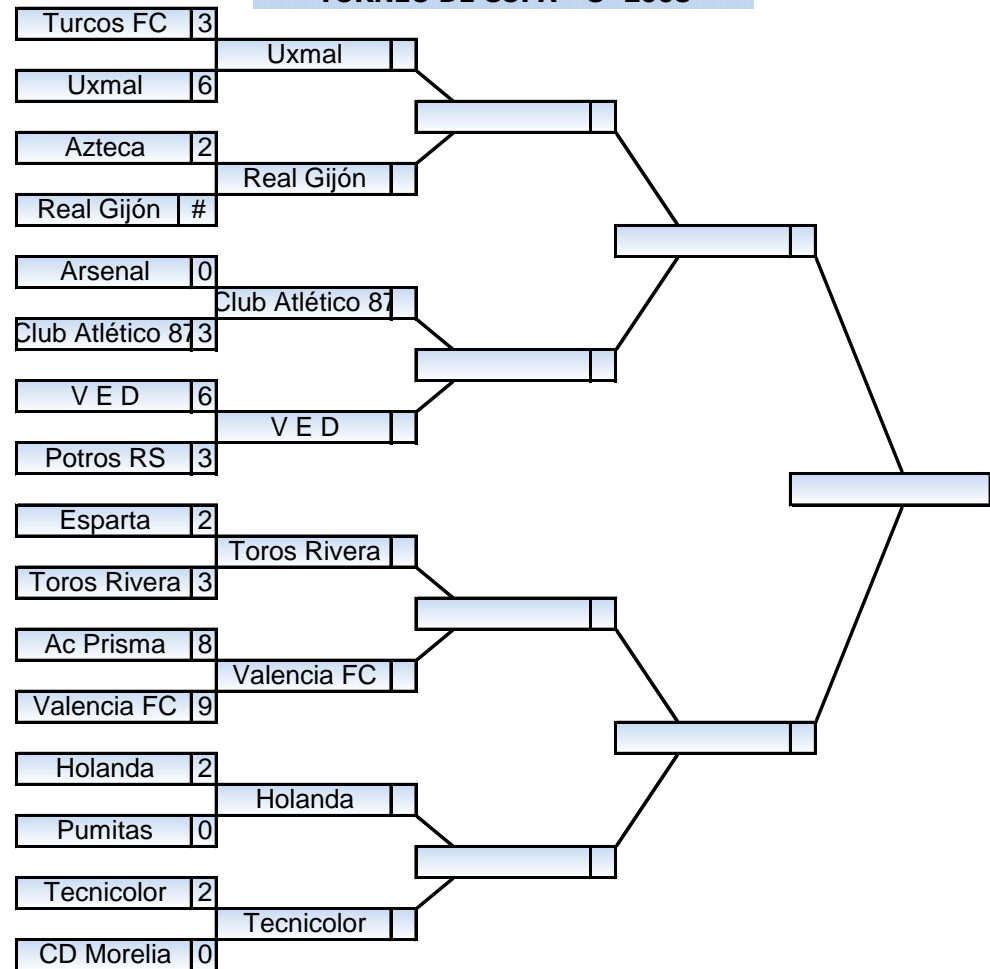

TORNEO DE COPA "C" 2008

Visite la página de Internet de la Liga
www.ligaespanolafutbol.com