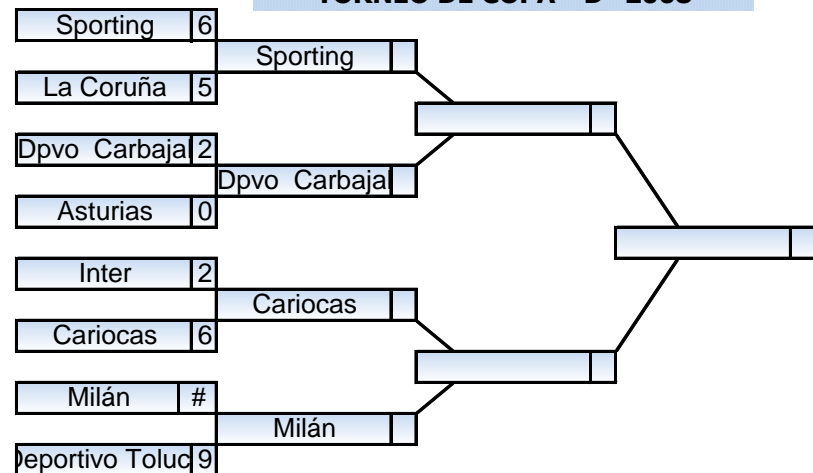

TORNEO DE COPA "D" 2008

AGRESION A CUALQUIER INTEGRANTE DEL CUERPO ARBITRAL

- a) En relación al agresor o agresores:
  1. 1º Se levantará una denuncia de tipo penal por parte de los árbitros, que se anexará a la cédula. La Liga proporcionará los datos que sean solicitados para la identificación del Agresor.
  2. 2º La Liga Aplicará al agresor o agresores 1 año de suspensión.
  3. 3º El Agresor estará obligado a cubrir los gastos médicos que se hayan derivado de la agresión.
- b) En relación al Equipo:
  1. 1º Pérdida del partido por Default
  2. 2º Pérdida del 0.5 punto
  3. 3º Se responsabilizará al Equipo de cubrir los gastos médicos en el caso de que el agresor o agresores no lo hagan.