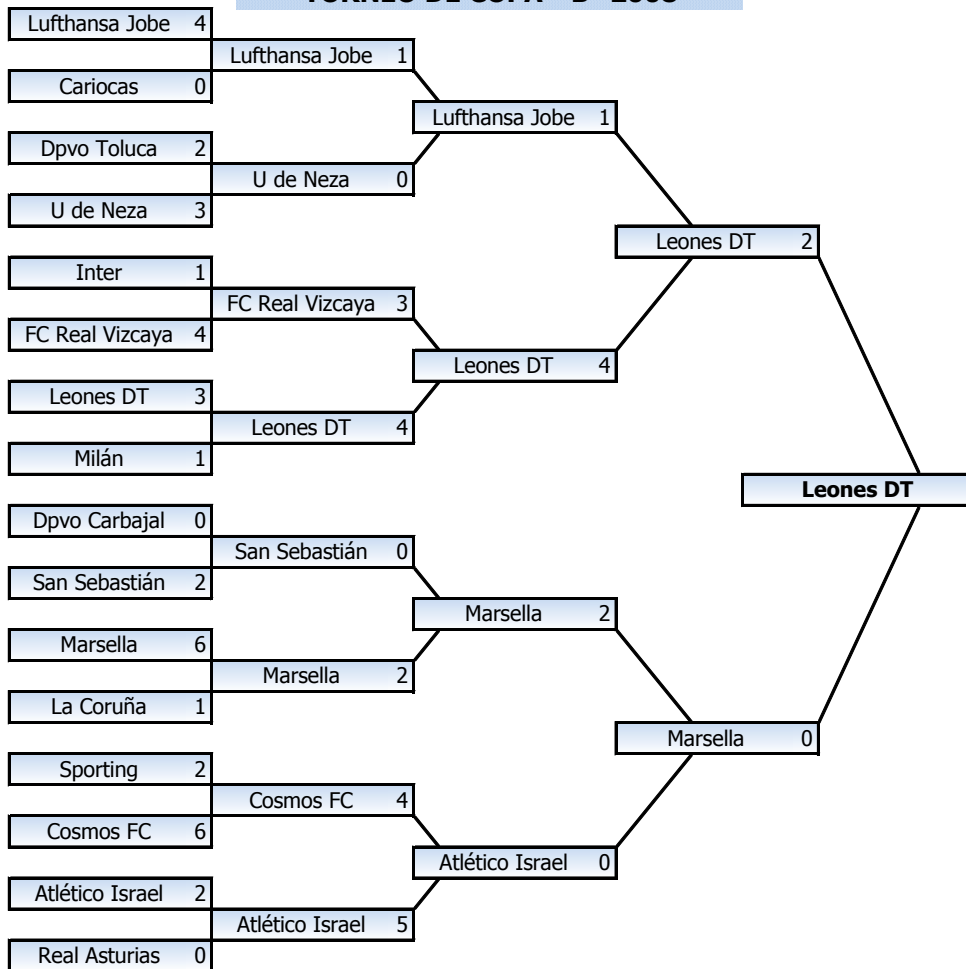

TORNEO DE COPA "B" 2008