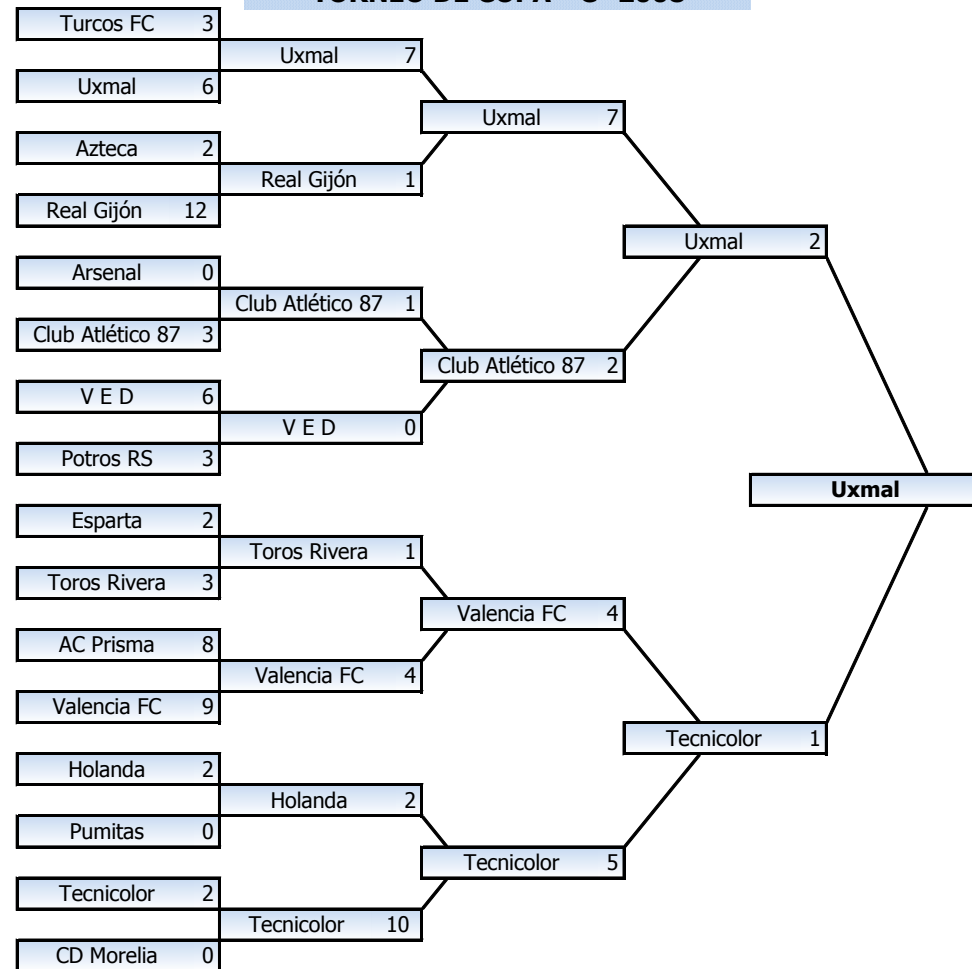

TORNEO DE COPA "C" 2008

Visite la página de Internet de la Liga
www.ligaespanolafutbol.com