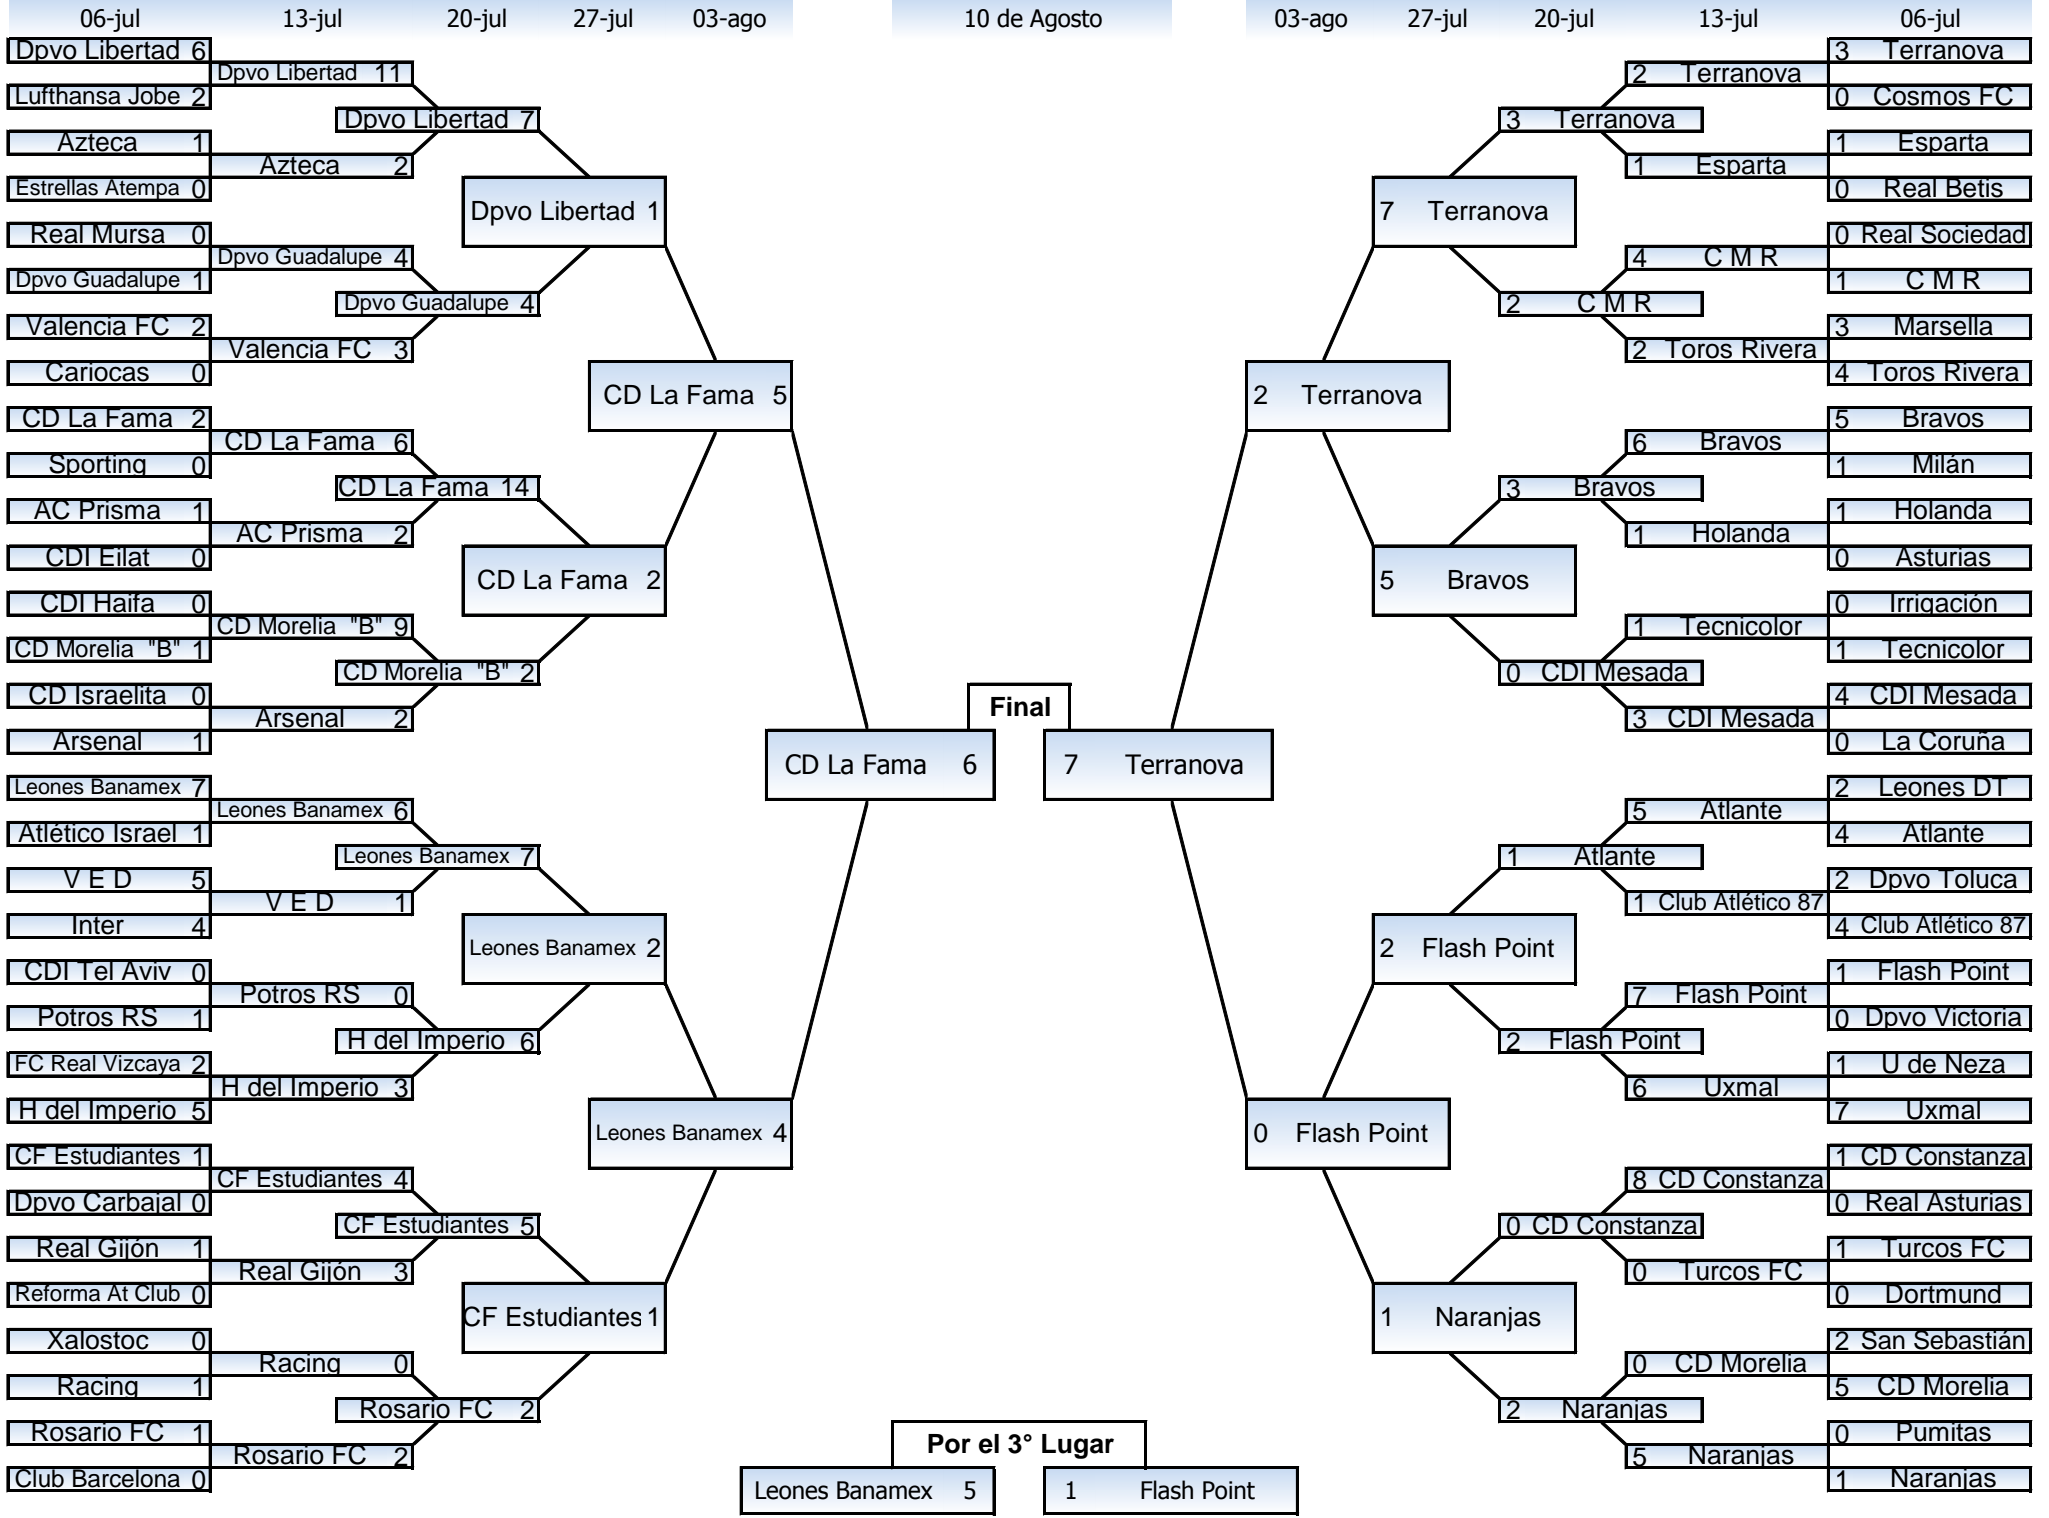

TORNEO DE COPA 2008 DE LA LIGA ESPAÑOLA DE FUTBOL

06-jul	13-jul	20-jul	27-jul	03-ago
Dpvo Libertad 6	Dpvo Libertad 11	Dpvo Libertad 7	Dpvo Libertad 1	CD La Fama 5
Lufthansa Jobe 2	Azteca 2			
Azteca 1	Azteca 2	Dpvo Libertad 1	CD La Fama 5	
Estrellas Atempa 0	Dpvo Guadalupe 4			
Real Mursa 0	Dpvo Guadalupe 4	Dpvo Guadalupe 4	CD La Fama 5	
Dpvo Guadalupe 1	Valencia FC 3			
Valencia FC 2	Valencia FC 3	CD La Fama 14	CD La Fama 2	
Cariocas 0	CD La Fama 6			
CD La Fama 2	CD La Fama 6	CD La Fama 14	CD La Fama 2	
Sporting 0	AC Prisma 2			
AC Prisma 1	AC Prisma 2	CD La Fama 2	CD La Fama 2	
CDI Eilat 0	CD Morelia "B" 9			
CDI Haifa 0	CD Morelia "B" 9	CD Morelia "B" 2	CD La Fama 2	
CD Morelia "B" 1	CD Morelia "B" 2			
CD Israelita 0	Arsenal 2	Arsenal 2	CD La Fama 2	
Arsenal 1	Arsenal 2			
Leones Banamex 7	Leones Banamex 6	Leones Banamex 7	Leones Banamex 2	
Atlético Israel 1	Leones Banamex 6			
VED 5	VED 1	Leones Banamex 7	Leones Banamex 2	
Inter 4	Leones Banamex 7			
CDI Tel Aviv 0	Potros RS 0	Leones Banamex 2	Leones Banamex 2	
Potros RS 1	H del Imperio 6			
FC Real Vizcaya 2	H del Imperio 3	H del Imperio 6	Leones Banamex 4	
H del Imperio 5	H del Imperio 3			
CF Estudiantes 1	CF Estudiantes 4	CF Estudiantes 5	Leones Banamex 4	
Dpvo Carbalal 0	CF Estudiantes 4			
Real Gijón 1	Real Gijón 3	CF Estudiantes 5	Leones Banamex 4	
Reforma At Club 0	Real Gijón 3			
Xalostoc 0	Racing 0	CF Estudiantes 1	Leones Banamex 4	
Racing 1	Racing 0			
Rosario FC 1	Rosario FC 2	Rosario FC 2	Leones Banamex 4	
Club Barcelona 0	Rosario FC 2