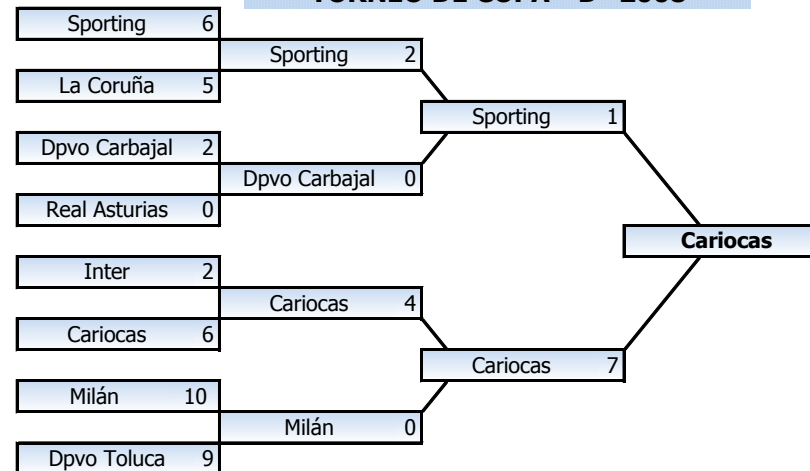

TORNEO DE COPA "D" 2008

AGRESION A CUALQUIER INTEGRANTE DEL CUERPO ARBITRAL

- a) En relación al agresor o agresores:
1. 1º Se levantará una denuncia de tipo penal por parte de los árbitros, que se anexará a la cédula. La Liga proporcionará los datos que sean solicitados para la identificación del Agresor.
  2. 2º La Liga Aplicará al agresor o agresores 1 año de suspensión.
  3. 3º El Agresor estará obligado a cubrir los gastos médicos que se hayan derivado de la agresión.
- b) En relación al Equipo:
1. 1º Pérdida del partido por Default
  2. 2º Pérdida del 0.5 punto
  3. 3º Se responsabilizará al Equipo de cubrir los gastos médicos en el caso de que el agresor o agresores no lo hagan.