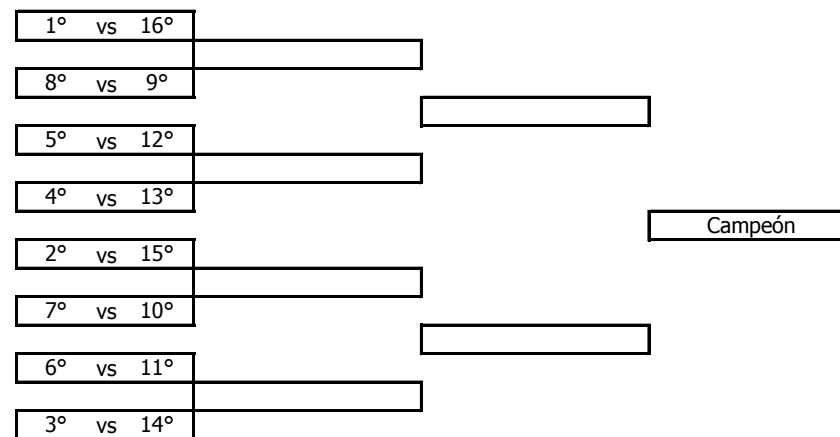

BASES DE COMPETENCIA DEL TORNEO DE COPA 2011

1. 1º) Los Equipos podrán tener registrados hasta un máximo de 25 Jugadores. Una vez alcanzado este máximo, tendrán que dar Bajas previamente para poder registrar algún Jugador.
2. 2º) Los Jugadores que hayan sido dados de baja podrán ser registrados por cualquier otro Equipo.
3. 3º) Los Equipos podrán hacer 7 Cambios durante el partido. Jugador que sale de cambio puede volver a ingresar considerándose un cambio mas.
4. 4º) Tiempos de 40 minutos con 10 de Descanso.
5. 5º) Tolerancia de 15 minutos, descontable del tiempo de juego.
6. 6º) Podrán amonestar y expulsar al Capitán de un Equipo que no colabore con el Arbitro en el

Debido al cambio de administración se hacen algunos ajustes para el presente Torneo de Copa 2011

1. 1º) Calificarán a la Liguilla 16 Equipos. Los 3 primeros lugares de cada Grupo y los 4 equipos que estén mejor ubicados en la tabla general.
2. 2º) Se enfrentarán a eliminación directa, con penaltys en caso de empate, de la siguiente forma.

Aviso: Se informa que el 28 de Agosto se jugará la Jornada 19 y el 4 de Septiembre la Jornada 18. Esto es debido a un Permiso solicitado por el equipo PSV para no jugar el 28 de Agosto.

Aviso: Se informa que a partir del 21 de Agosto se contará con Servicio de Ambulancia en las instalaciones de Ajusco. Los Equipos deberán de hacer un pago adicional de 50 pesos.